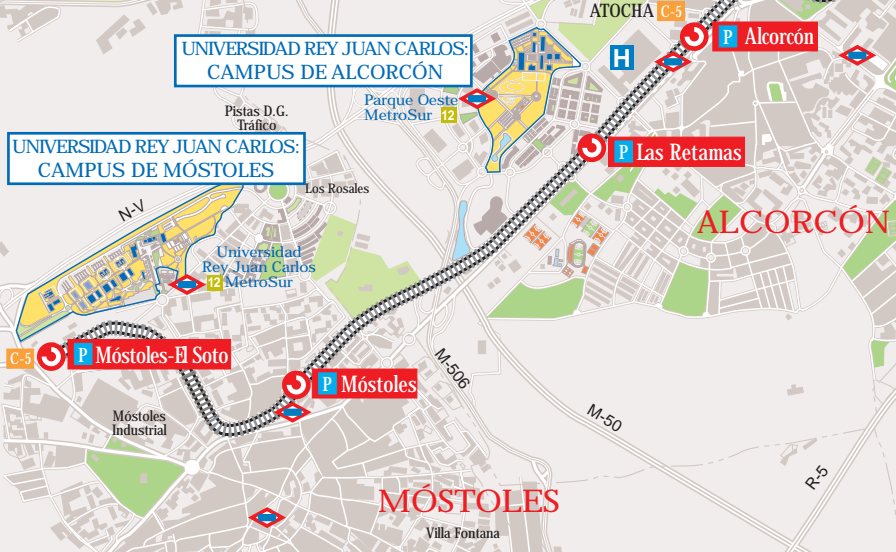

UNIVERSIDAD REY JUAN CARLOS:
CAMPUS DE ALCORCÓN

UNIVERSIDAD REY JUAN CARLOS:
CAMPUS DE MÓSTOLES

Pistas D.G.
Tráfico

Parque Oeste
MetroSur 12

N-V

Universidad
Rey Juan Carlos
12 MetroSur

Los Rosales

C-5

Móstoles
Industrial

M-506

M-50

R-5

MÓSTOLES

Villa Fontana

ATOCHA C-5

Alcorcón

Las Retamas

ALCORCÓN

Móstoles-El Soto

Móstoles